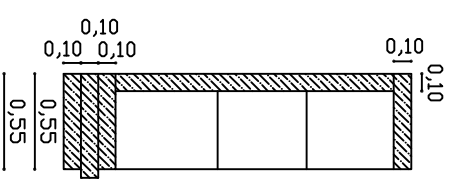

ΙΔΙΟΚΤΗΤΗΣ: ΔΗΜΟΣ ΜΙΝΩΑ ΠΕΛΑΓΑΣ

ΕΡΓΟ: ΜΕΤΑΤΡΟΠΗ ΔΗΜΟΤΙΚΟΥ ΚΤΙΡΙΟΥ ΣΕ
ΕΚΘΕΤΗΡΙΟ - ΣΥΛΛΟΓΗ ΣΤΟΝ ΟΙΚΙΣΜΟ ΣΚΙΝΙΑ

2ο ΥΠΟΕΡΓΟ: ΠΡΟΜΗΘΕΙΑ ΠΡΟΘΗΚΩΝ, ΕΠΙΠΛΩΝ &
ΗΛΕΚΤΡΟΝΙΚΟΥ ΕΞΟΠΛΙΣΜΟΥ
ΓΙΑ ΤΟ ΕΚΘΕΤΗΡΙΟ ΤΟΥ ΣΚΙΝΙΑ

ΜΕΛΕΤΗΤΗΣ: Δ/ΝΣΗ ΤΕΧΝΙΚΩΝ ΥΠΗΡΕΣΙΩΝ

ΘΕΜΑ ΣΧΕΔΙΟΥ: ΛΕΠΤΟΜΕΡΕΙΕΣ ΚΑΤΑΣΚΕΥΗΣ
ΠΡΟΘΗΚΩΝ ΤΥΠΟΥ Α ΚΑΙ Β

ΑΡ. ΣΧΕΔΙΟΥ

ΚΑΙΜΑΚΑ: 1:25

Π2

ΗΜΕΡΟΜΗΝΙΑ: ΟΚΤΩΒΡΙΟΣ 2012

ΥΠΟΓΡΑΦΕΣ

ΘΕΩΡΗΣΗ

προθήκη τύπου Β