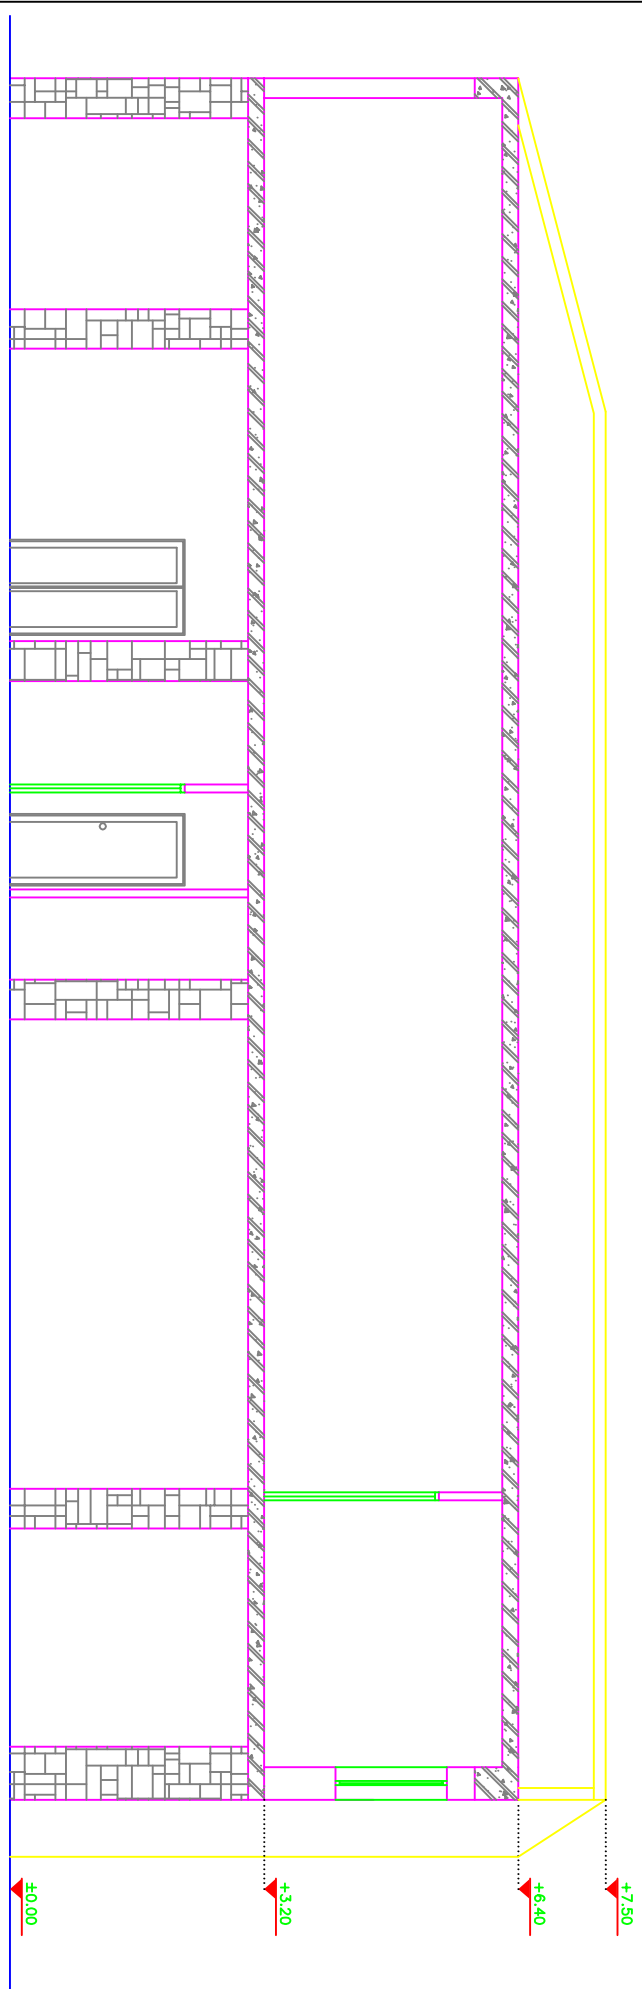

ΤΟΜΗ Τ1-Τ1 ΜΕΤΑ ΤΗΝ ΑΝΤΙΚΑΤΑΣΤΑΣΗ ΣΤΕΦΗΣ
ΚΑΙΜ. 1:50

ΤΟΜΗ Τ1-Τ1 ΥΦΙΣΤΑΜΕΝΗ ΚΑΤΑΣΤΑΣΗ
ΚΑΙΜ. 1:50

ΕΛΛΗΝΙΚΗ ΔΗΜΟΚΡΑΤΙΑ ΠΕΡΙΦΕΡΕΙΑΚΗ ΕΝΟΤΗΤΑ ΗΡΑΚΛΕΙΟΥ ΔΗΜΟΣ ΜΙΝΩΑ ΠΕΔΙΑΔΑΣ	
ΕΡΓΟ:	ΟΔΟΚΗΡΟΣΗ & ΑΠΟΚΑΤΑΣΤΑΣΗ ΠΟΛΙΤΙΣΤΙΚΟΥ ΚΕΝΤΡΟΥ ΜΙΝΟΥ
ΘΕΣΗ:	ΟΙΚΙΣΜΟΣ ΜΙΝΟΥ - ΔΗΜΟΥ ΜΙΝΩΑ ΠΕΔΙΑΔΑΣ
ΜΕΛΕΤΗΤΗΣ:	Δ/ΝΣΗ ΤΕΧΝΙΚΩΝ ΥΠΗΡΕΣΙΩΝ ΔΗΜΟΥ ΜΙΝΩΑ ΠΕΔΙΑΔΑΣ
ΘΕΜΑ ΣΧΕΔΙΟΥ:	ΑΡΙΘΜΟΣ ΣΧΕΔΙΟΥ:
ΤΟΜΗ Τ1 - Τ1	
ΚΑΙΜΑΚΑ:	1:50
ΧΡΟΝΟΣ ΜΕΛΕΤΗΣ:	ΙΑΝΟΥΑΡΙΟΣ 2018
ΣΦΡΑΓΙΔΑ:	ΥΠΟΓΡΑΦΗ: