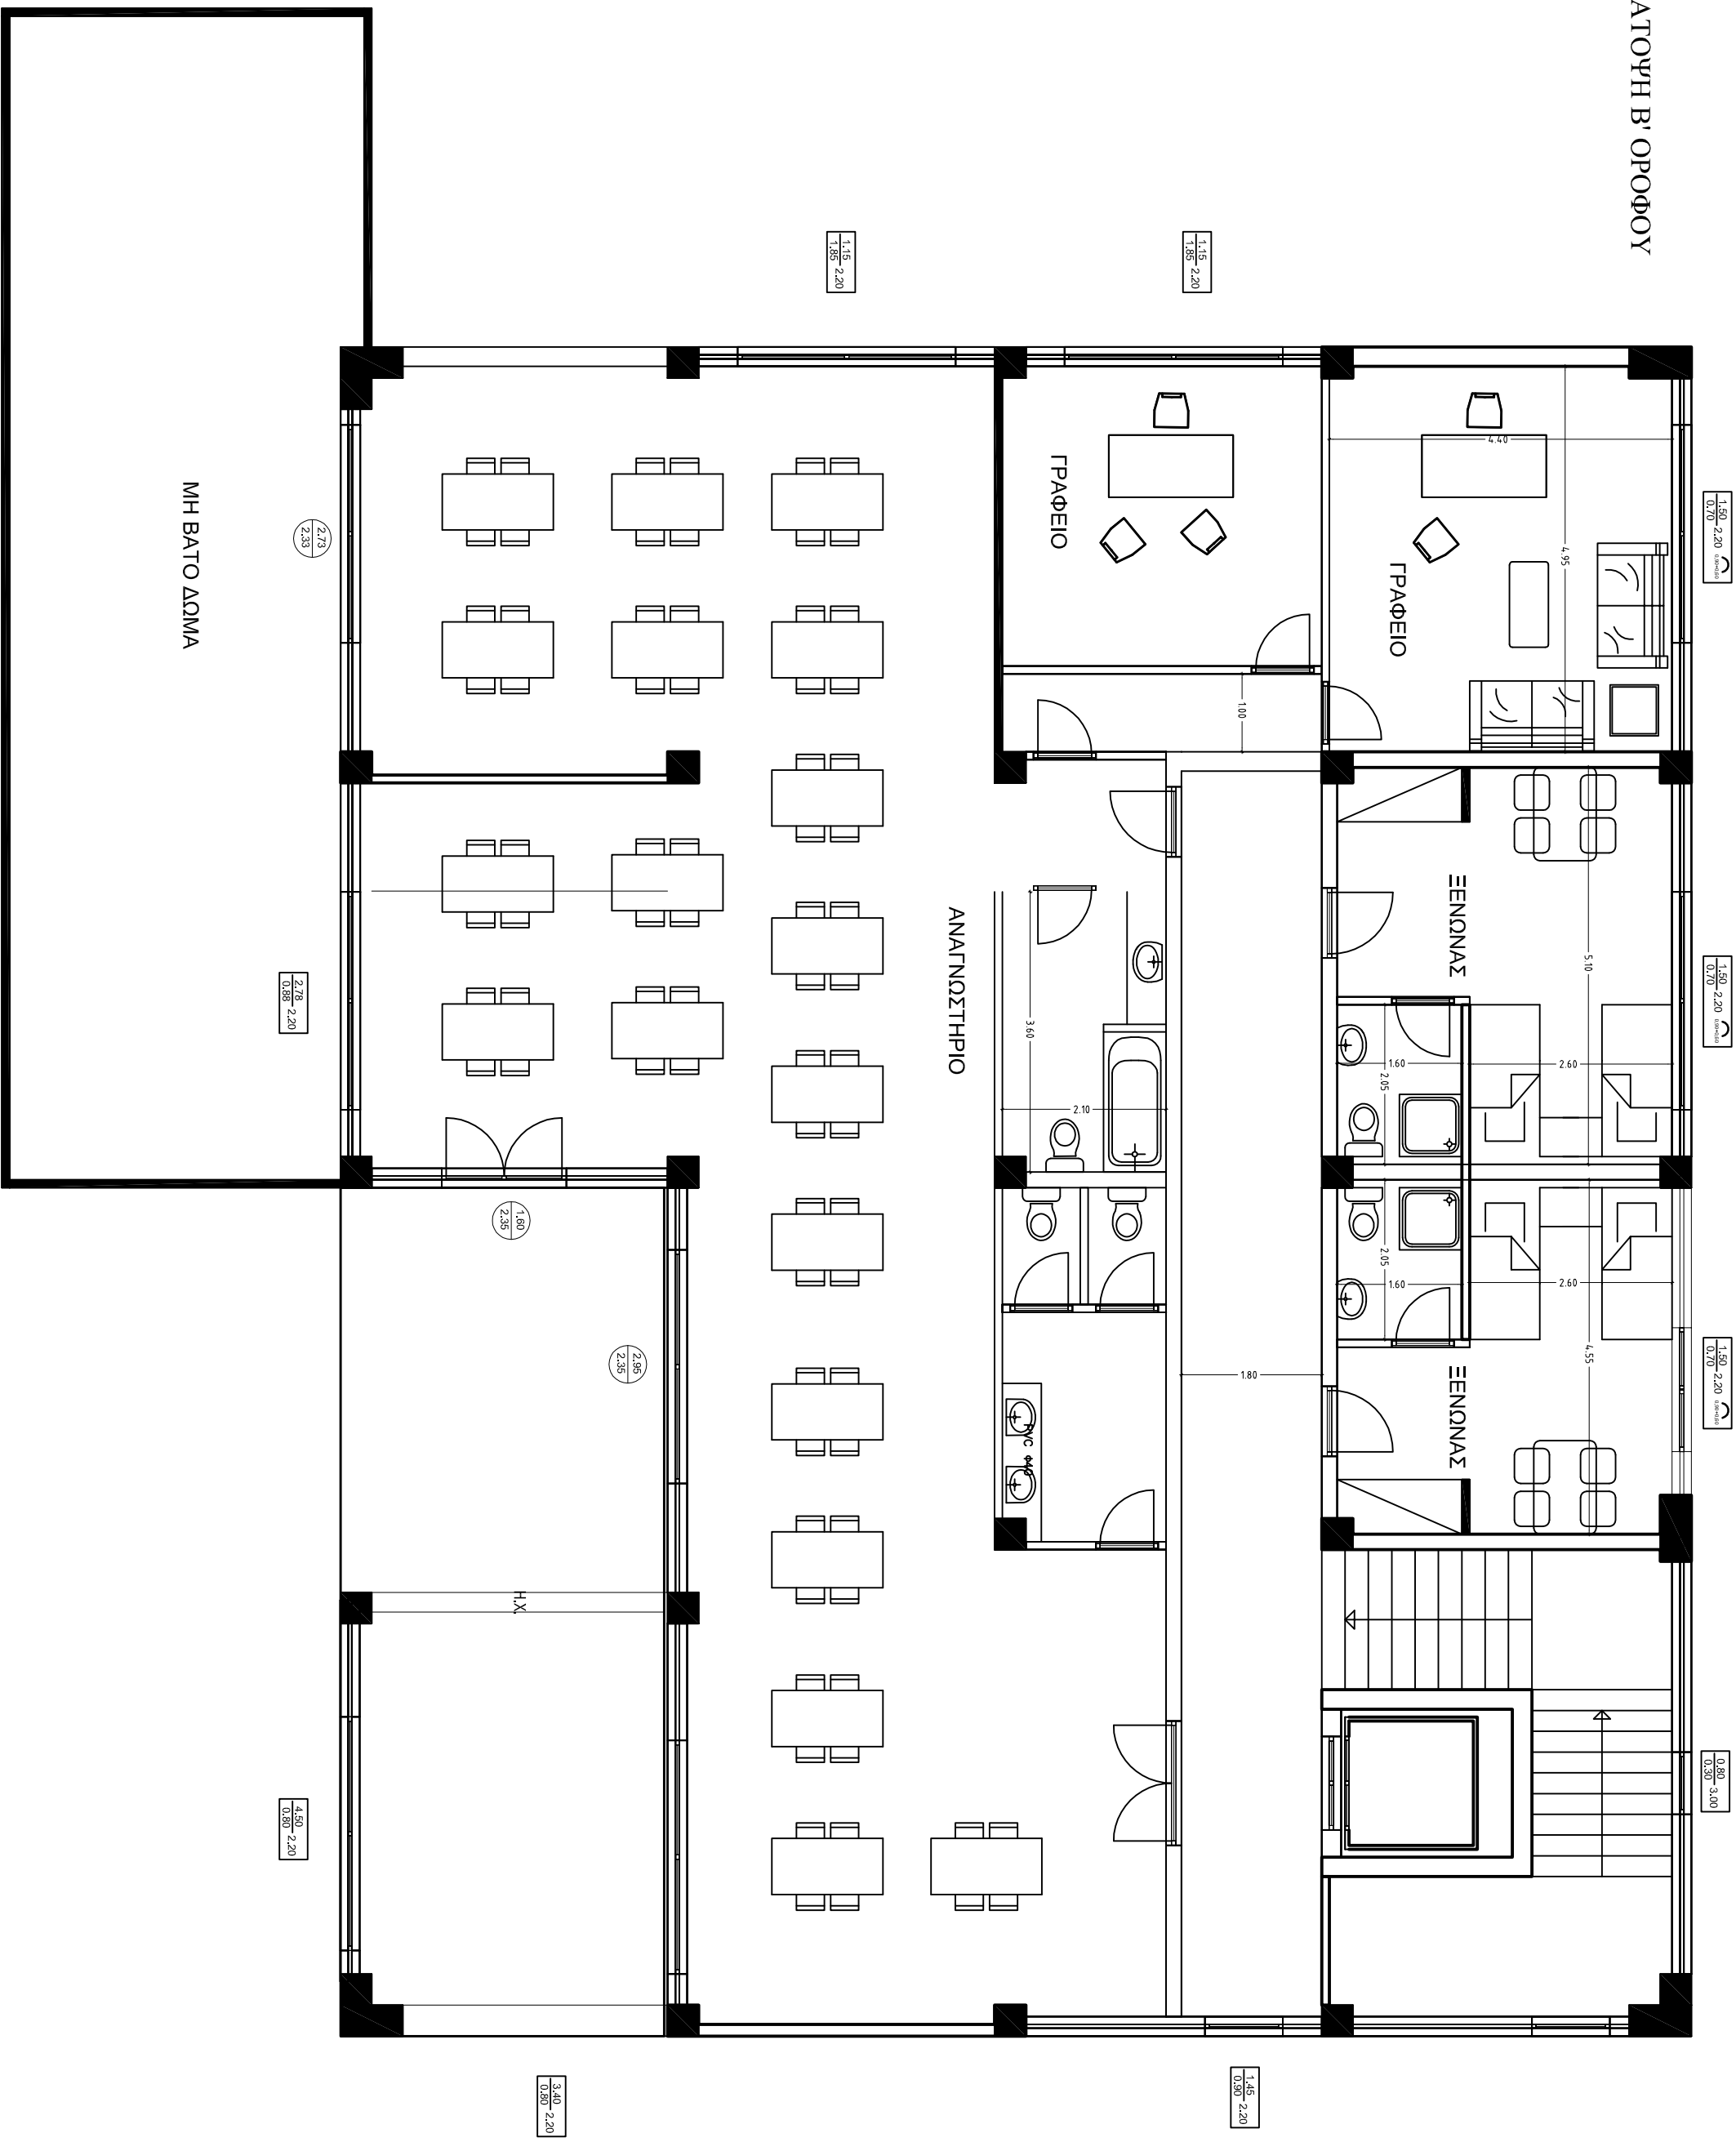

ΚΑΤΟΥΡΗ Β' ΟΡΟΦΟΥ

1.80 2.20
0.70

1.50 2.20
0.70

1.50 2.20
0.70

0.80 3.00
0.30

1.45 2.20
0.90

1.15 2.20
1.85

1.15 2.20
1.85

3.40 2.20
0.80

4.50 2.20
0.85

2.75 2.20
0.85

2.73 2.33

ΜΗ ΒΑΤΟ ΔΩΜΑ

ΑΝΑΓΝΩΣΤΗΡΙΟ

ΞΕΝΩΝΑΣ

ΞΕΝΩΝΑΣ